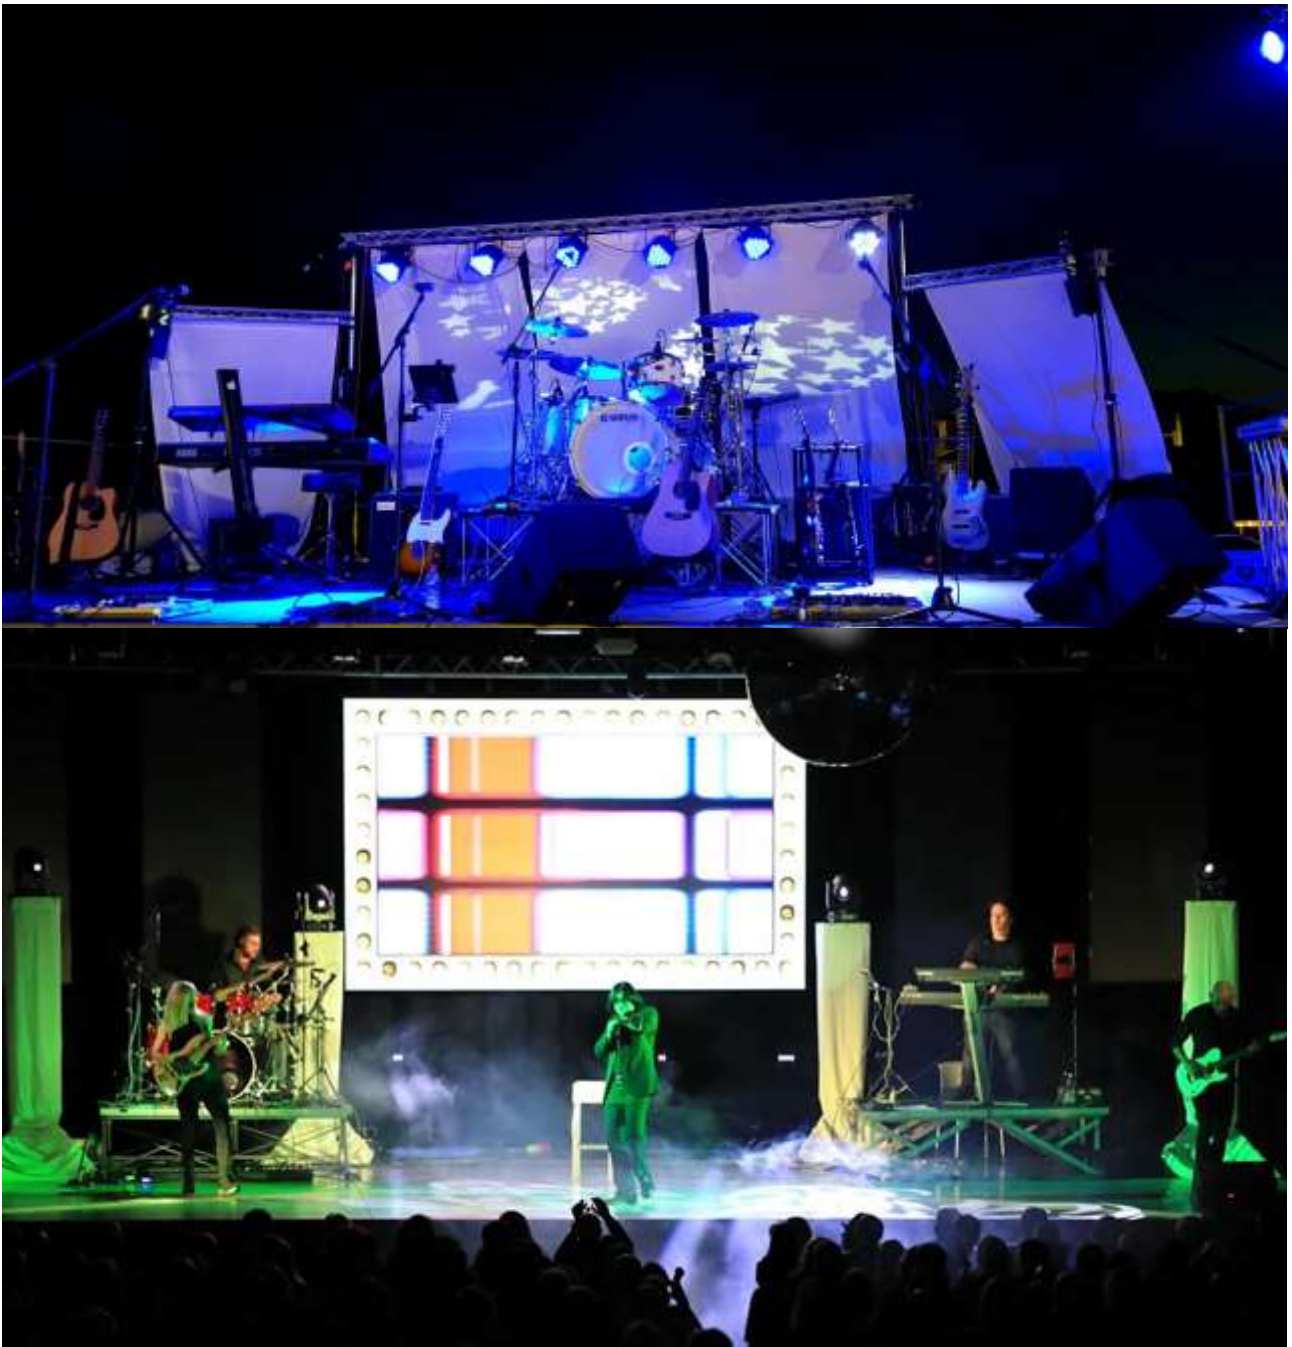

IMPORTANTE!!! Richiesta una linea elettrica dedicata con un carico minimo di 6 KWh