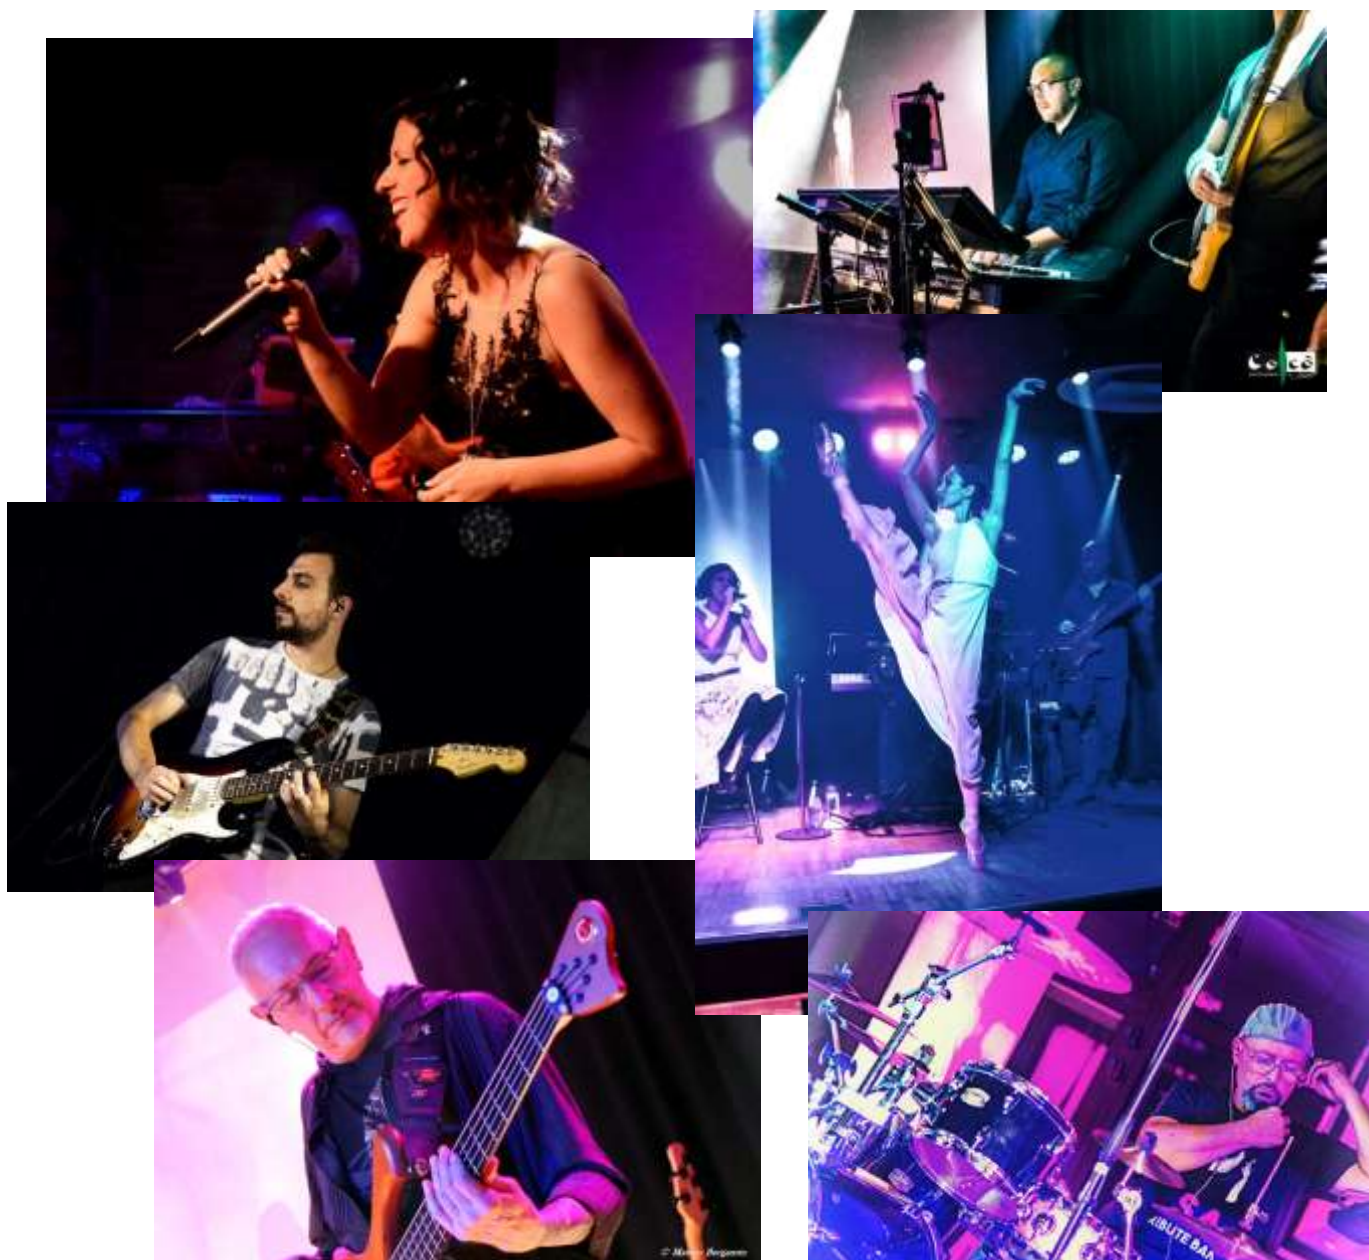

I componenti della band

Il progetto IVY Elisa Tribute Band si è avvalso negli anni di molti validi musicisti, fino ad arrivare all'attuale line-up composta da artisti di grande esperienza e uniti dalla grande passione per la cantante friulana Elisa.

- Voce: Sara Rossignoli
- Tastiera: Federico Bortolazzi
- Chitarra: Daniele Trevisan
- Batteria: Pietro D'Elia
- Basso: Leo Compri
- Ballerina: Eleonora Luise